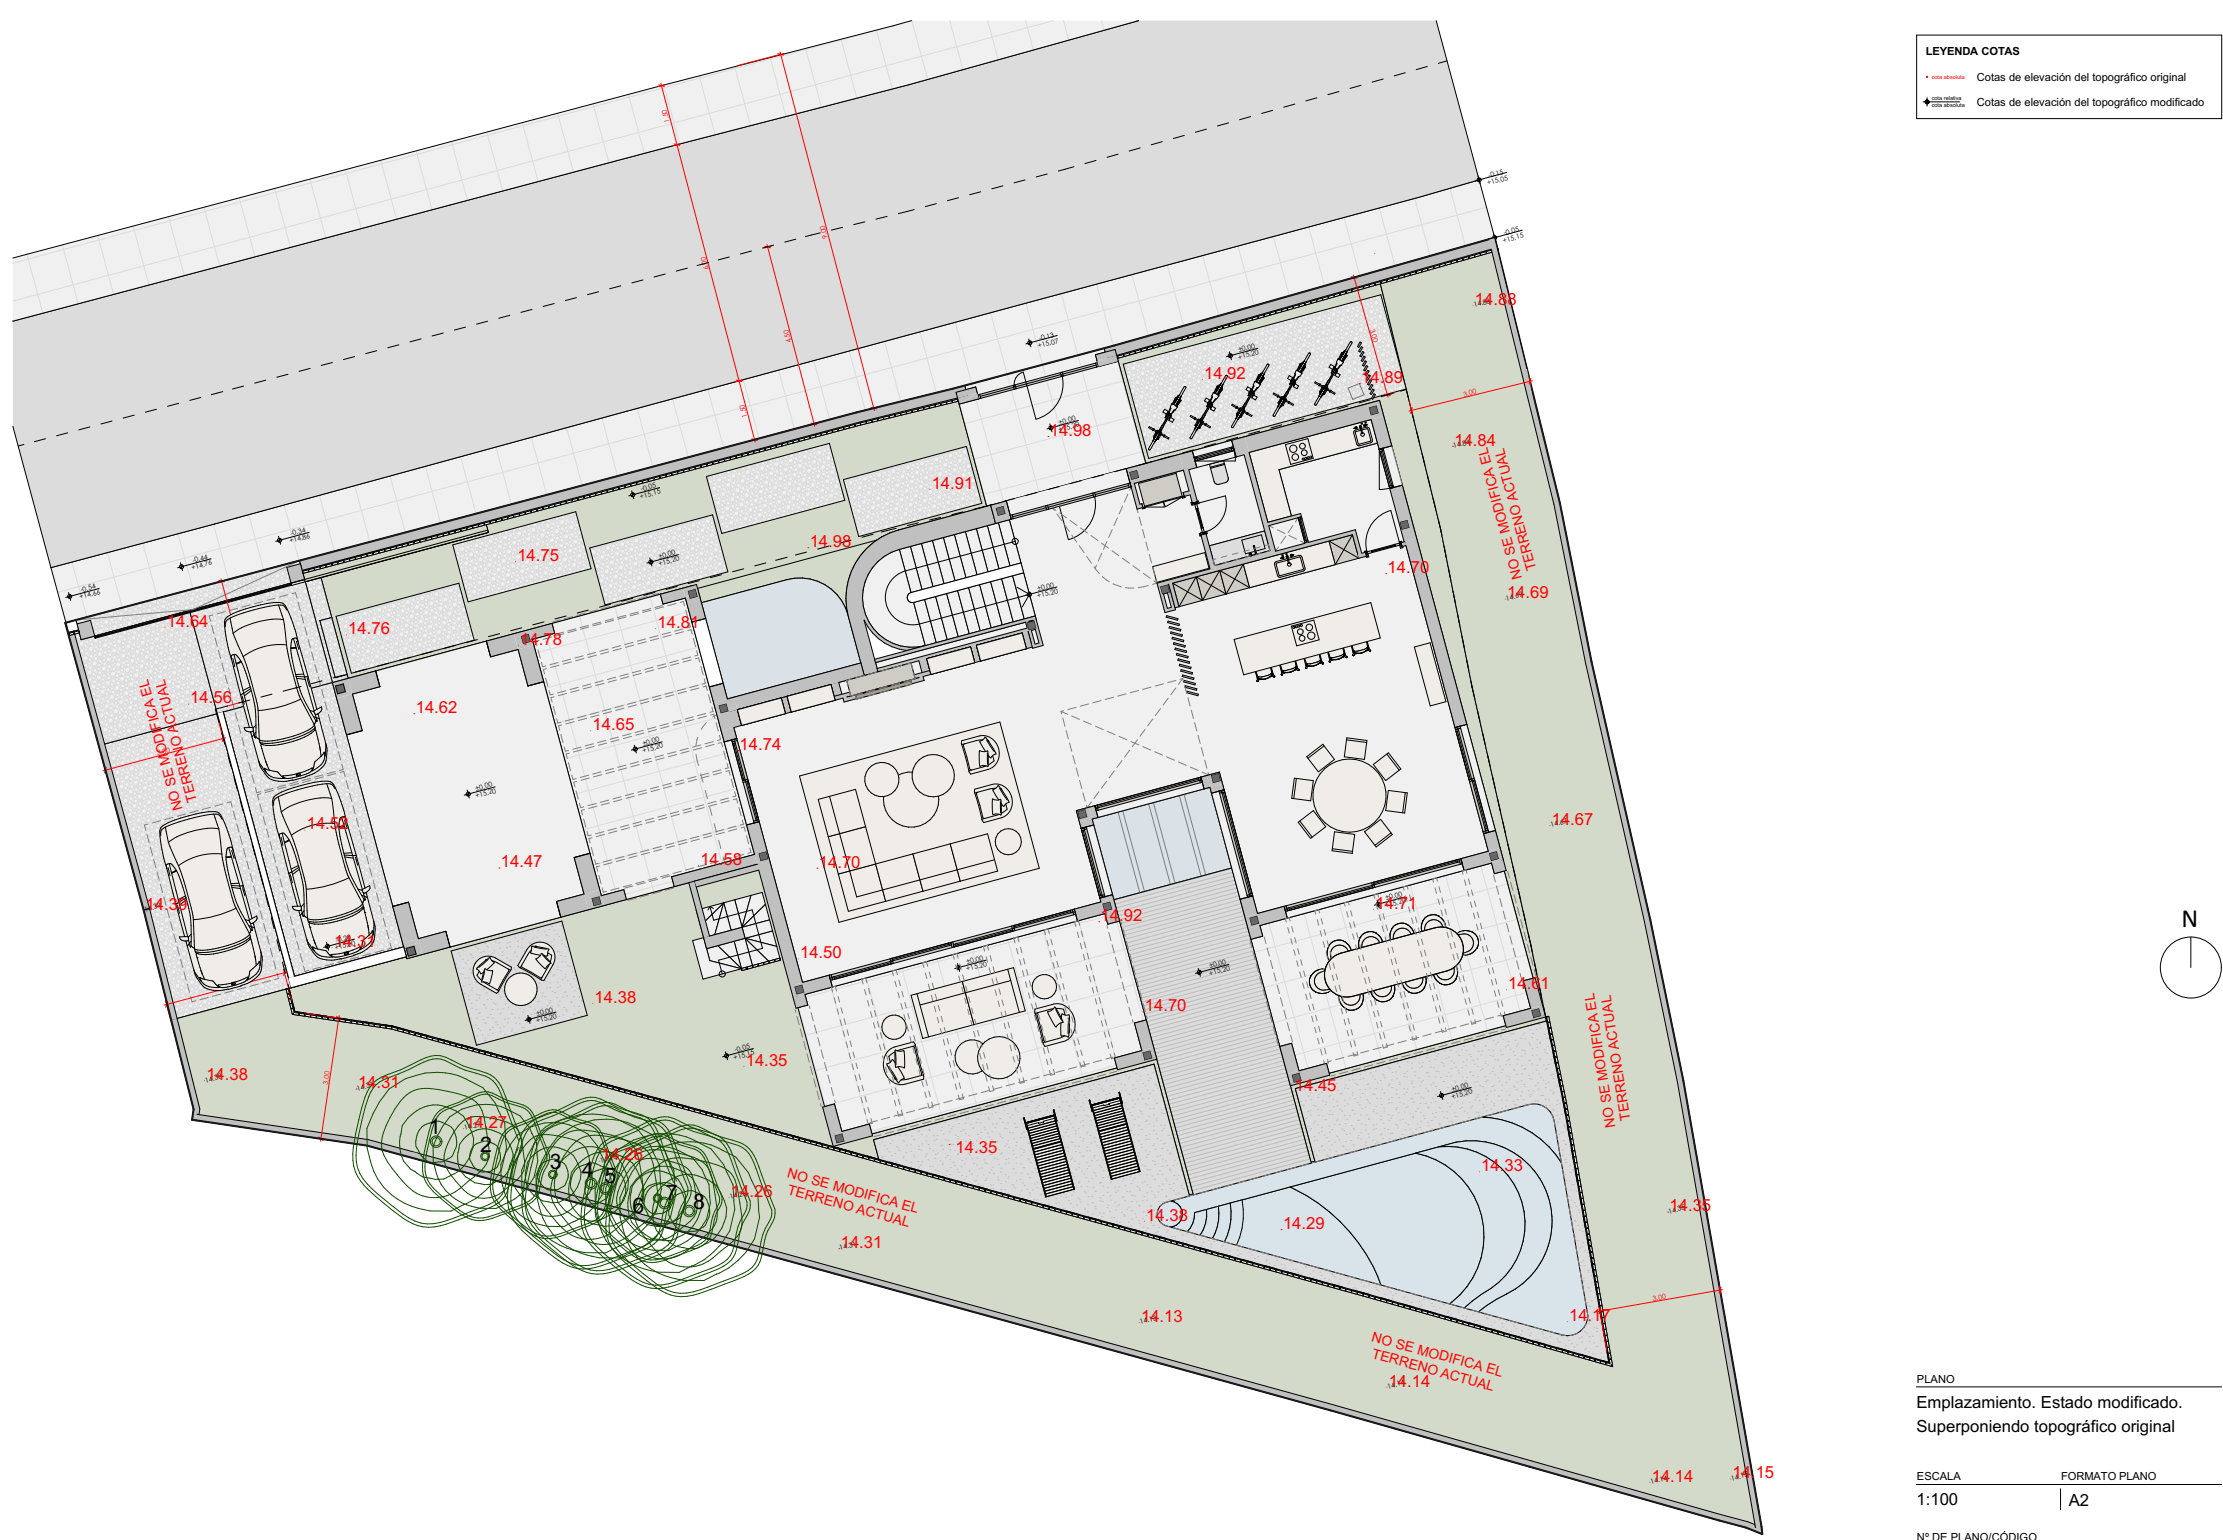

LEYENDA COTAS

- Cotas de elevación del topográfico original
- Cotas de elevación del topográfico modificado

PLANO
 Emplazamiento. Estado modificado.
 Superponiendo topográfico original

ESCALA 1:100 FORMATO PLANO A2

Nº DE PLANO/CÓDIGO 005

PLANO
Distribución. Planta Baja

ESCALA
1:100

FORMATO PLANO
A2

Nº DE PLANO/CÓDIGO
007

PLANO
Distribución. Planta Primera

ESCALA 1:100 | FORMATO PLANO A2

Nº DE PLANO/CÓDIGO
008

PLANO
 Distribución. Planta Solarium

ESCALA 1:100 FORMATO PLANO A2

Nº DE PLANO/CÓDIGO 009