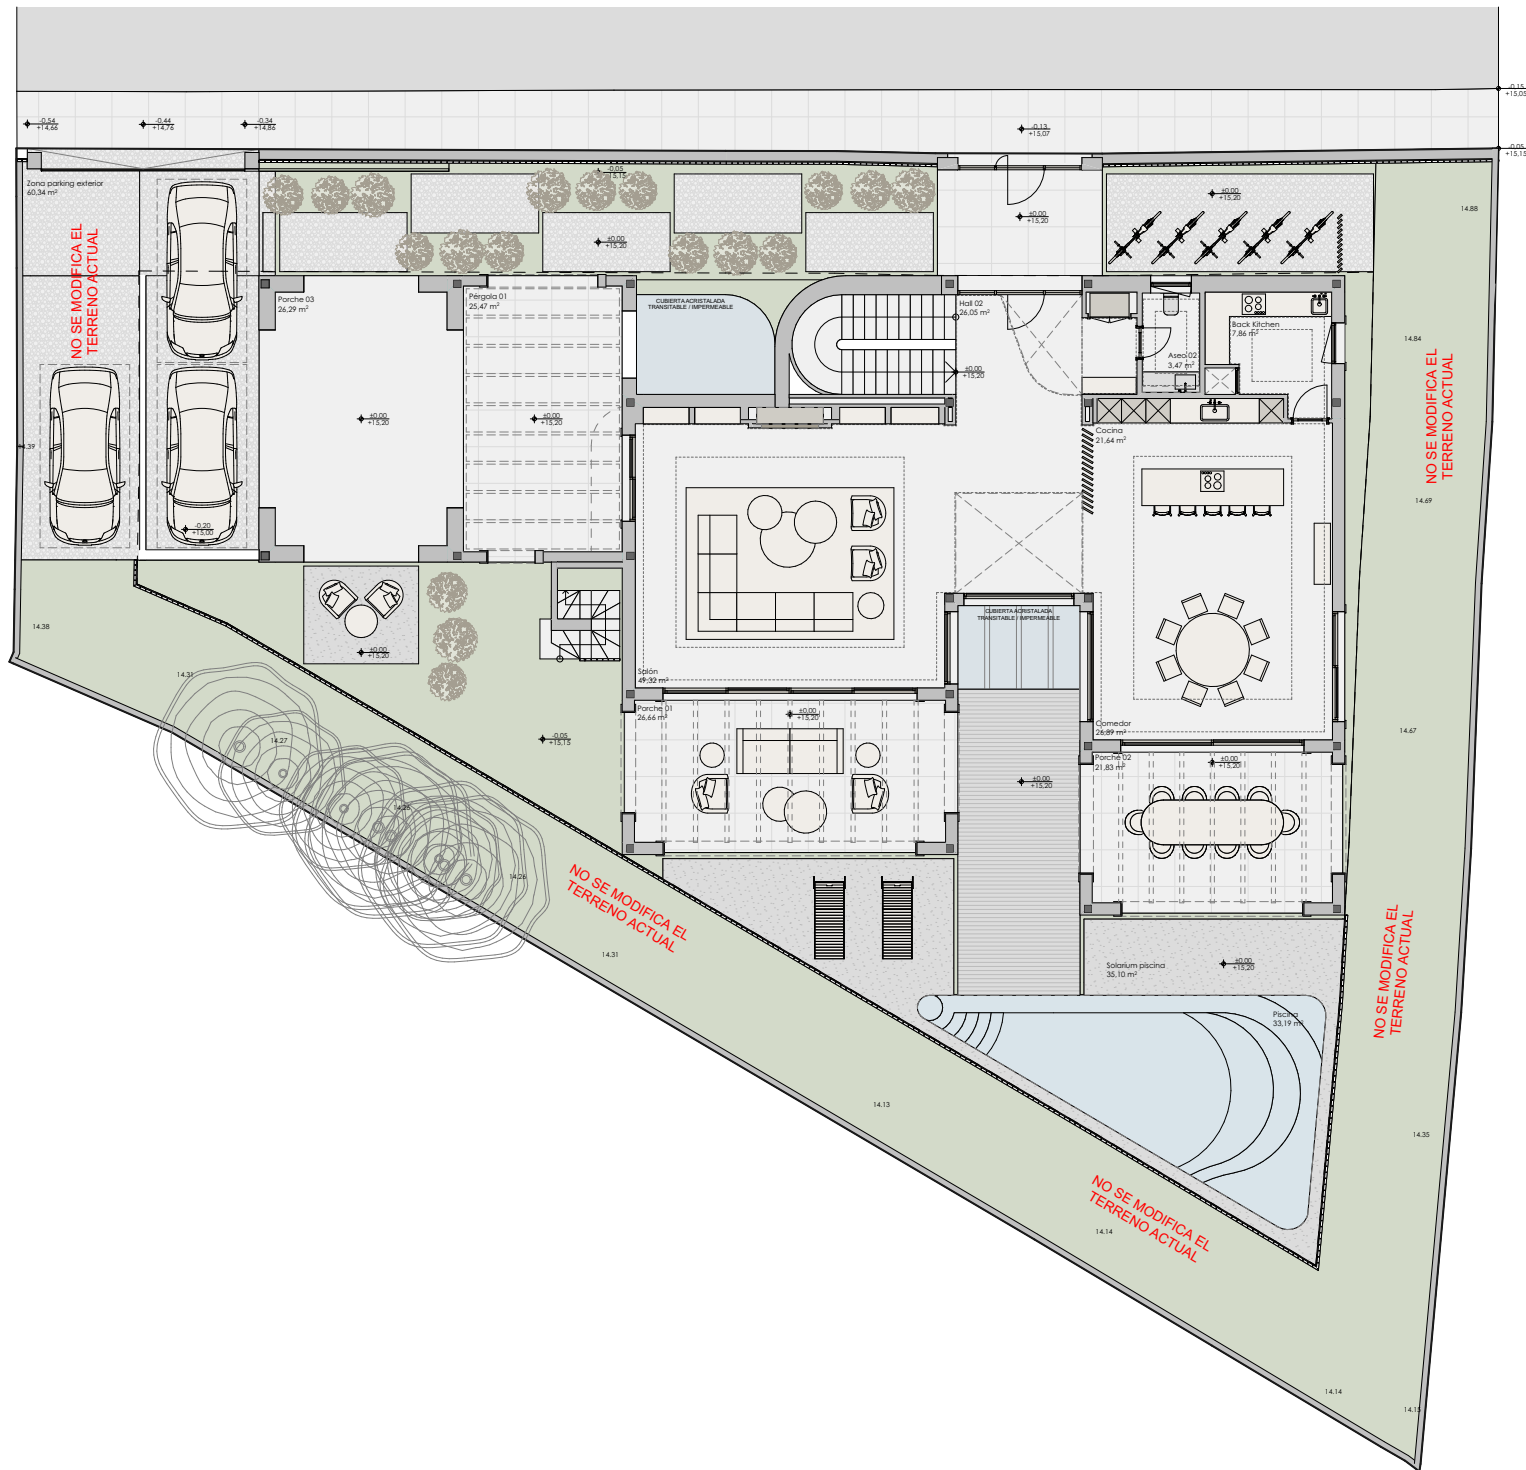

LEYENDA COTAS

- Cotas de elevación del topográfico original
- Cotas de elevación del topográfico modificado

PLANO
 Emplazamiento. Estado modificado.
 Superponiendo topográfico original

ESCALA 1:100 FORMATO PLANO A2

Nº DE PLANO/CÓDIGO 005

PLANO
Distribución. Planta Baja

ESCALA
1:100

FORMATO PLANO
A2

Nº DE PLANO/CÓDIGO
007

PLANO
Distribución. Planta Primera

ESCALA 1:100 | FORMATO PLANO A2

Nº DE PLANO/CÓDIGO
008

PLANO
 Distribución. Planta Solarium

ESCALA 1:100 FORMATO PLANO A2

Nº DE PLANO/CÓDIGO 009