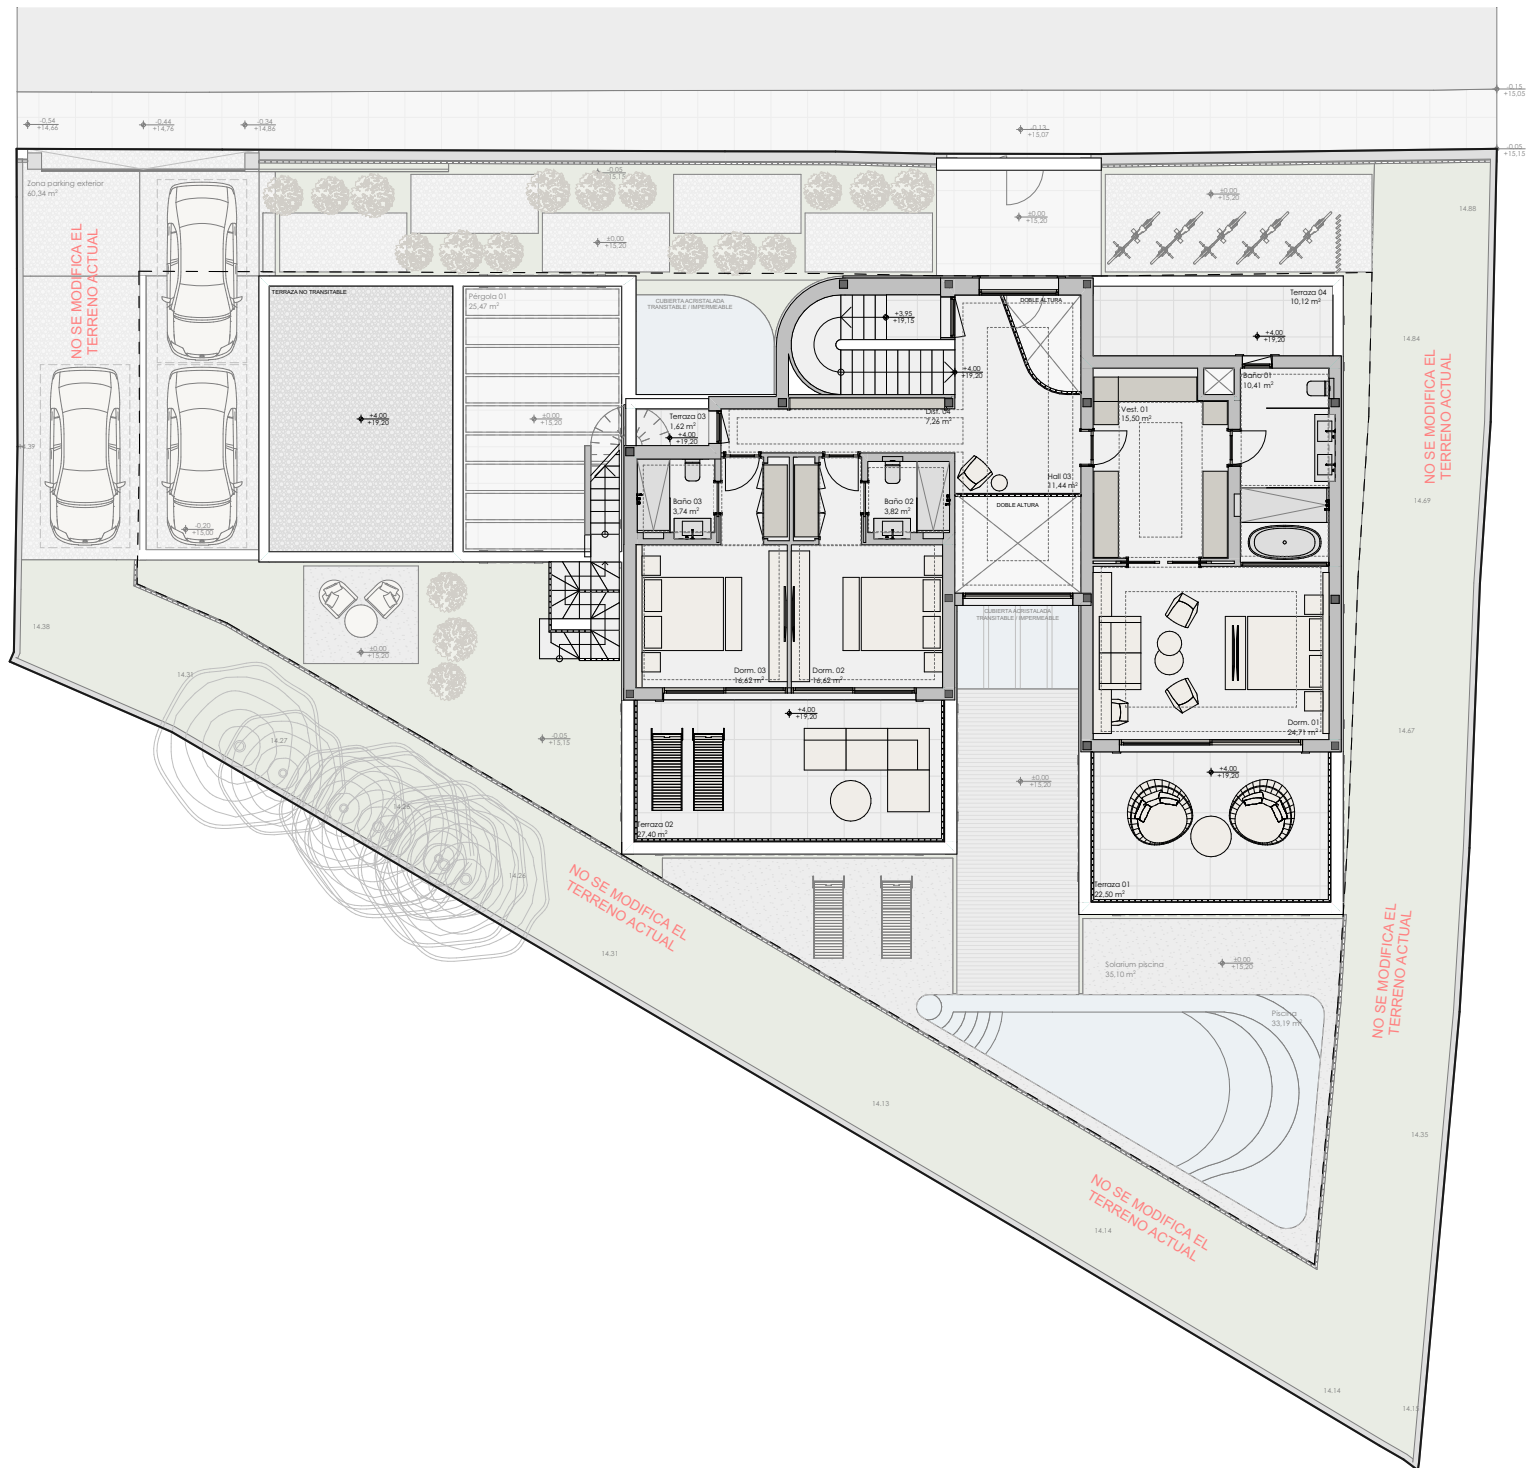

LEYENDA COTAS

- Cotas de elevación del topográfico original
- Cotas de elevación del topográfico modificado

PLANO
 Emplazamiento. Estado modificado.
 Superponiendo topográfico original

ESCALA 1:100 FORMATO PLANO A2

Nº DE PLANO/CÓDIGO 005

PLANO
Distribución. Planta Baja

ESCALA
1:100

FORMATO PLANO
A2

Nº DE PLANO/CÓDIGO
007

PLANO
Distribución. Planta Primera

ESCALA 1:100 | FORMATO PLANO A2

Nº DE PLANO/CÓDIGO
008

PLANO
 Distribución. Planta Solarium

ESCALA 1:100 FORMATO PLANO A2

Nº DE PLANO/CÓDIGO 009