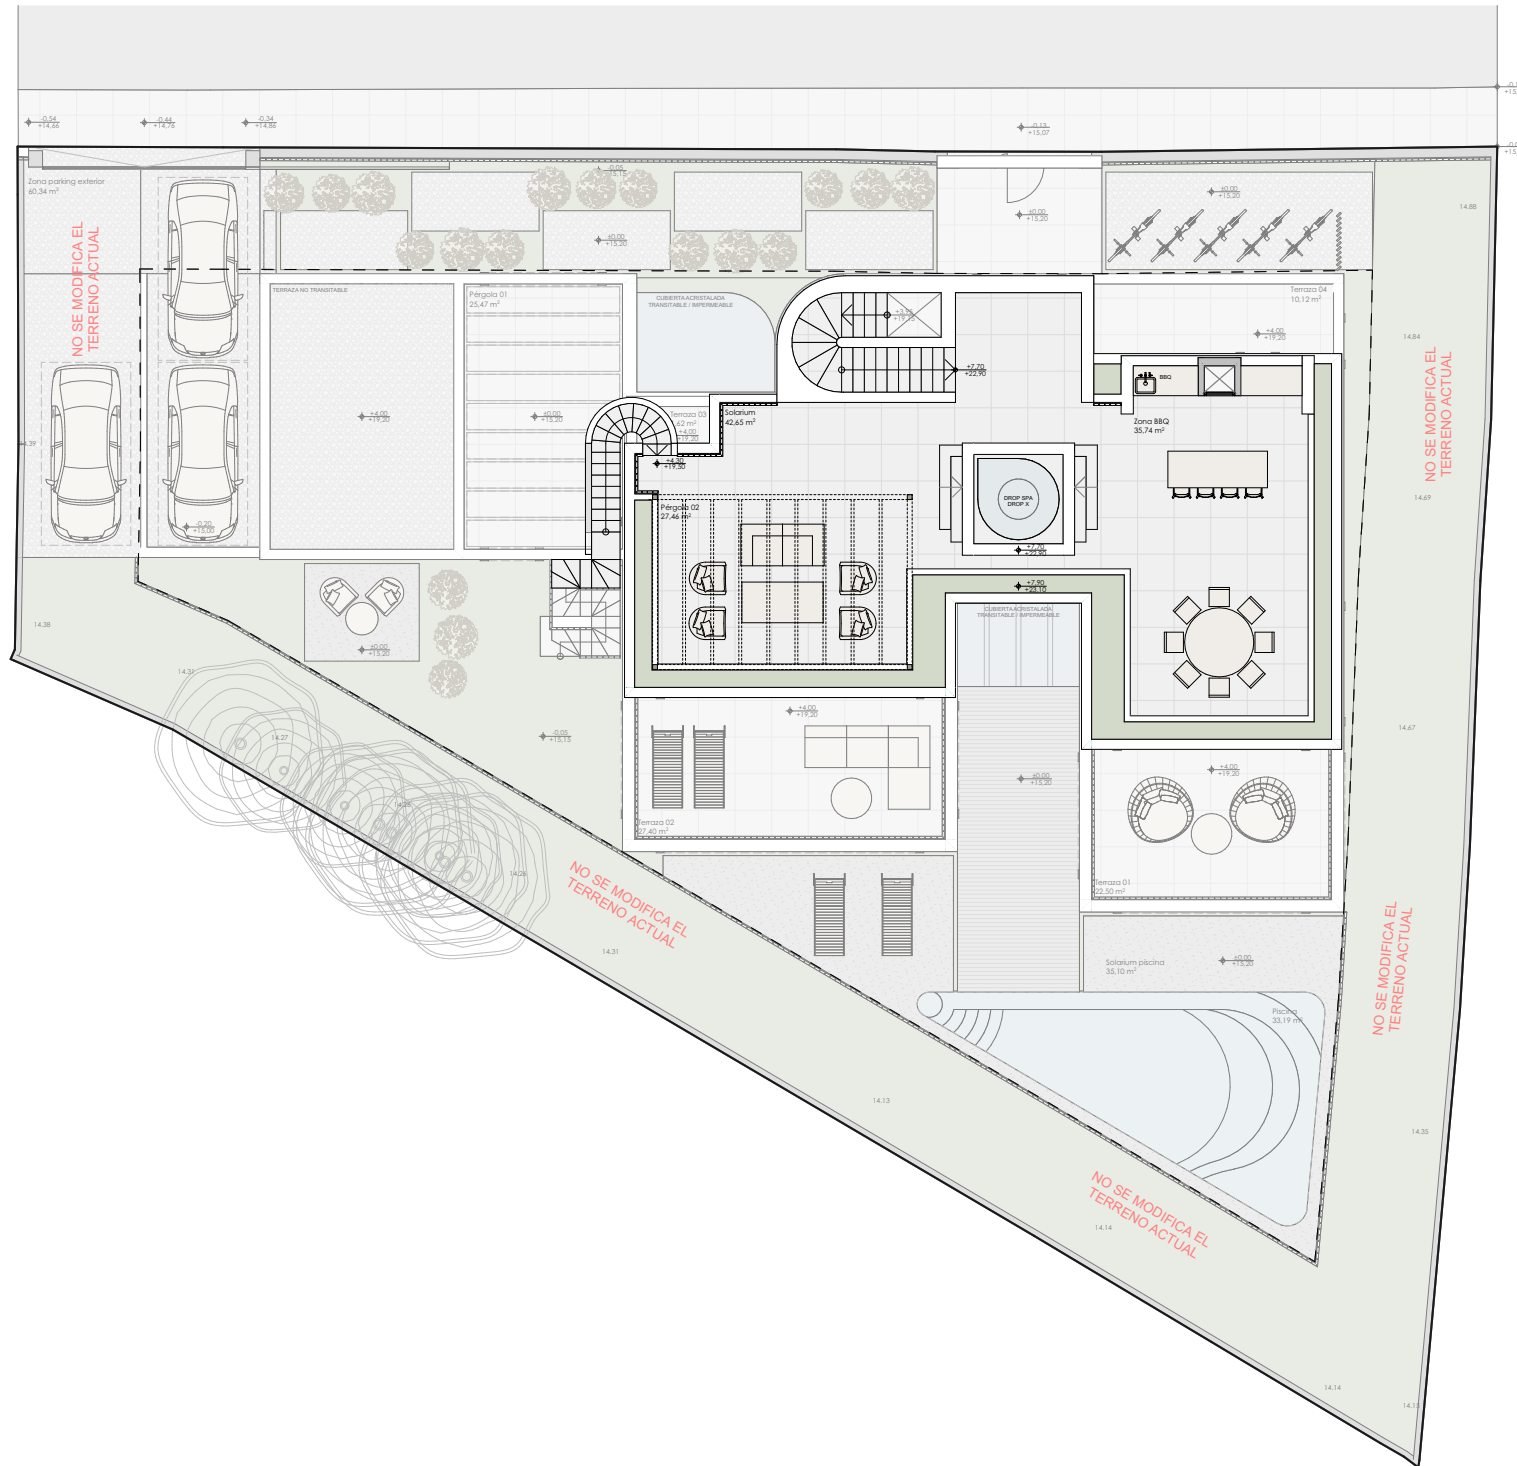

LEYENDA COTAS

- Cotas de elevación del topográfico original
- Cotas de elevación del topográfico modificado

PLANO
 Emplazamiento. Estado modificado.
 Superponiendo topográfico original

ESCALA 1:100 FORMATO PLANO A2

Nº DE PLANO/CÓDIGO 005

PLANO
Distribución. Planta Baja

ESCALA
1:100

FORMATO PLANO
A2

Nº DE PLANO/CÓDIGO
007

PLANO
Distribución. Planta Primera

ESCALA 1:100 | FORMATO PLANO A2

Nº DE PLANO/CÓDIGO
008

PLANO
 Distribución. Planta Solarium

ESCALA 1:100 FORMATO PLANO A2

Nº DE PLANO/CÓDIGO 009