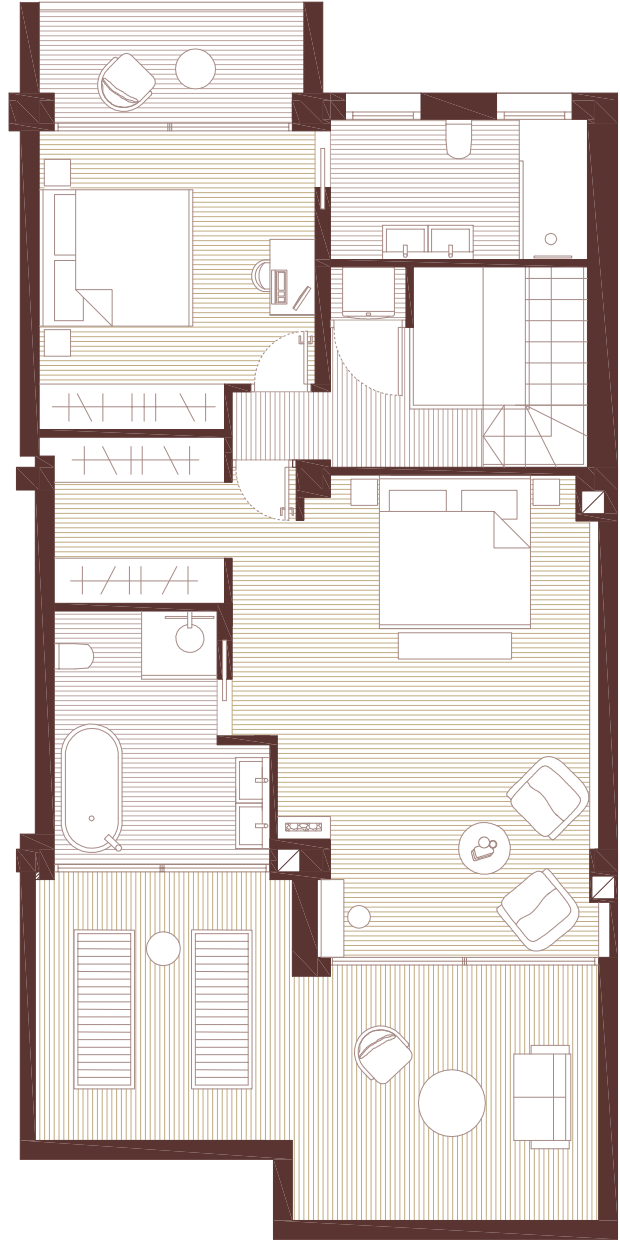

<p>MA ARCHITECT</p> <p>MONTSERRAT AGUILAR MARCOS</p> <p>CALLE TORRE TARÍN, NÚMERO 3, 29679-BENAHAVÍS, TELF. 686749230</p>		<p>ESTADO REFORMADO</p> <p>PLANTA BAJA</p>	
<p>PROMOTOR:</p> <p>ILYA UDALTSOV Y MARINA UDALTSOVA</p>	<p>REFERENCIA:</p> <p>MA-206</p>	<p>FECHA:</p>	
<p>DESCRIPCIÓN:</p> <p>REFORMA PENTHOUSE</p>	<p>ESCALA:</p> <p>1:100</p>	<p>PLANO Nº:</p> <p>1</p>	
<p>SITUACIÓN: URB/NUEVA ANDALUCÍA J7, ESCALERA 2, PUERTA B7 LES BELVEDERES M-2. 29660 MARBELLA (MÁLAGA)</p>			

<p>MA ARCHITECT</p> <p>MONTSE AGUILAR MARCOS</p> <p>CALLE TORRE TARÍN, NÚMERO 3, 29679-BENAHAVÍS, TELF. 686749230</p>		<p>ESTADO REFORMADO</p> <p>PLANTA PRIMERA</p>	
<p>PROMOTOR:</p> <p>ILYA UDALTSOV Y MARINA UDALTSOVA</p>	<p>REFERENCIA:</p> <p>MA-206</p>	<p>FECHA:</p>	
<p>DESCRIPCIÓN:</p> <p>REFORMA PENTHOUSE</p>	<p>ESCALA:</p> <p>1:100</p>	<p>PLANO Nº:</p> <p>2</p>	
<p>SITUACIÓN: URB/NUEVA ANDALUCÍA J7, ESCALERA 2, PUERTA B7 LES BELVEDERES M-2. 29660 MARBELLA (MÁLAGA)</p>			